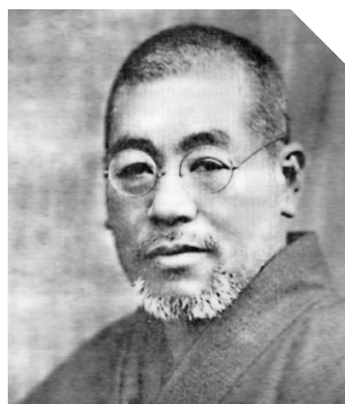

LINAJE DE USUI REIKI RYOHO

Komyo Reiki Kay

Mikao Usui (1865-1926)

Fundador de Usui Reiki Ryoho.
Sólo los miembros de la Gakkai practican Usui Reiki Ryoho.
El resto practicamos Hayashi Shiki, (estilo del Usui Reiki Ryoho).
No son iguales. Los sistemas son diferentes

Chujiro Hayashi (1879-1940)

Hayashi Reiki Kenkyu-Kai

Hawayo Takata (1900-1980)

Phylis Furumoto
The Reiki Alliance

Barbara Ray
The Radiance Technique

Maestros

Frank Arjjava Petter
Regreso a Japón-1993
Se enseñan todos los niveles